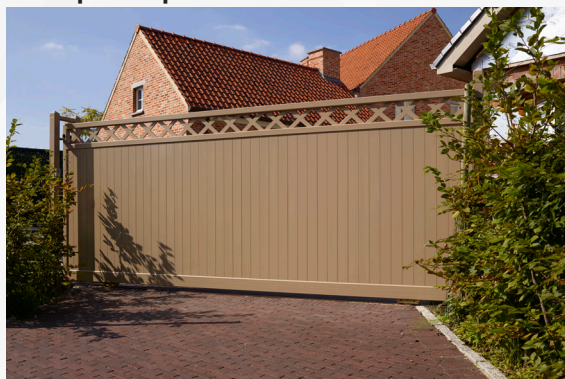

Afwerking

Oppervlaktebehandeling: gestraald en gemetalliseerd
Eindafwerking: thermogeharde polyester coating
Standaard RAL-kleur naar keuze

Schuifpoort op rail