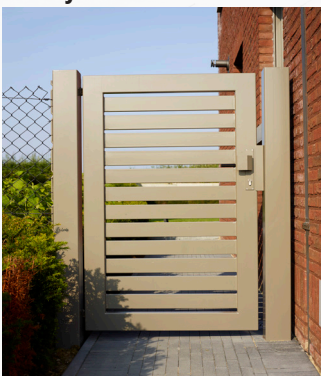

Krakau

Bekleding

Horizontale kokers met 20mm spatie tussenin

Bediening

Afstandsbediening
Codeklavier
Parlofoon
Videofoon
Geïntegreerde brievenbus
GSM-afstandsbediening
GSM-parlofoon
Knipperlicht
Sleutelschakelaar

Uitvoeringen

Manueel of automatisch
Schuifpoort op rail
Vrijdragende schuifpoort
Vleugelpoort enkel of dubbel

Afwerking

Oppervlaktebehandeling: gestraald en gemetalliseerd
Eindafwerking: thermogeharde polyester coating
Standaard RAL-kleur naar keuze

Deurtje