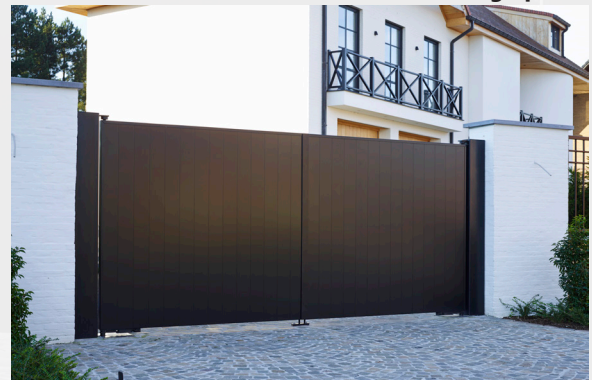

Vleugelpoort