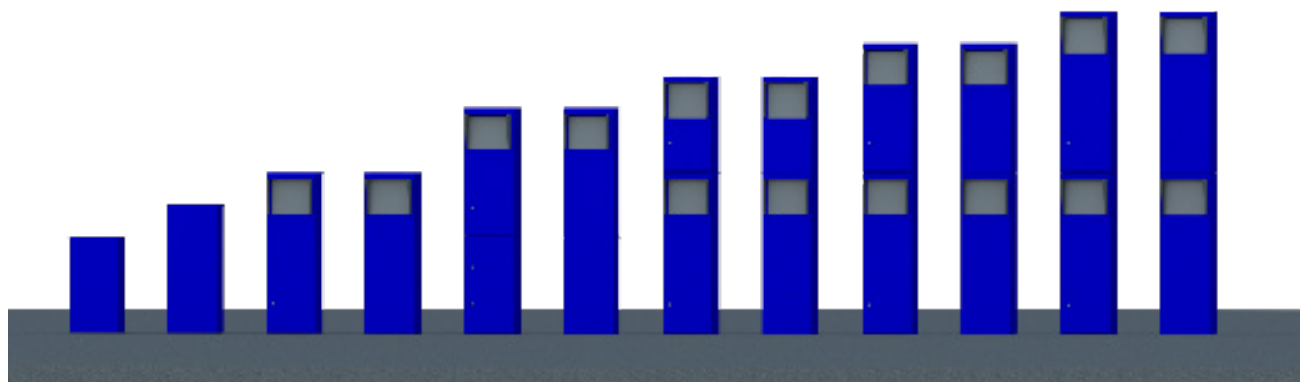

Standaardgamma

The kast kan standaard besteld worden in 7 verschillende maten:

- 750 mm hoog voor gebruik op een voetpad
- 1000 mm hoog voor gebruik op een voetpad
- 1250 mm hoog voor bediening vanuit een auto
- 1750 mm hoog voor voetgangers
- 2000 mm hoog voor bediening vanuit een lichte vracht
- 2250 mm hoog voor bediening vanuit een kleine vrachtwagen (nat.)
- 2500 mm hoog voor bediening vanuit een grote vrachtwagen (internat.)

C-zuilen fronthoogte 265, zuilbreedte 400

C-zuil	Afmetingen (H x B x D)	Interior space (H.I. x B.I. x D.I.)	Front (265 H x 315 B) in
V-CZUIL-07422-ZF	750 x 400 x 225		
V-CZUIL-10422-ZF	1000 x 400 x 225		
V-CZUIL-12422-FDC	1250 x 400 x 225	405 x 285 x 210	deur
V-CZUIL-12422-FKC	1250 x 400 x 225	415 x 315 x 210	zuil
V-CZUIL-17422-FDC	1750 (1000 + 750) x 400 x 225	405 x 285 x 210	deur
V-CZUIL-17422-FKC	1750 (1000 + 750) x 400 x 225	415 x 315 x 210	zuil
V-CZUIL-20422-FDC	2000 (1250 + 750) x 400 x 225	405 x 285 x 210	deur
V-CZUIL-20422-FKC	2000 (1250 + 750) x 400 x 225	415 x 315 x 210	zuil
V-CZUIL-22422-FDC	2250 (1250 + 1000) x 400 x 225	405 x 285 x 210	deur
V-CZUIL-22422-FKC	2250 (1250 + 1000) x 400 x 225	415 x 315 x 210	zuil
V-CZUIL-25422-FDC	2500 (1250 + 1250) x 400 x 225	405 x 285 x 210	deur
V-CZUIL-25422-FKC	2500 (1250 + 1250) x 400 x 225	415 x 315 x 210	zuil