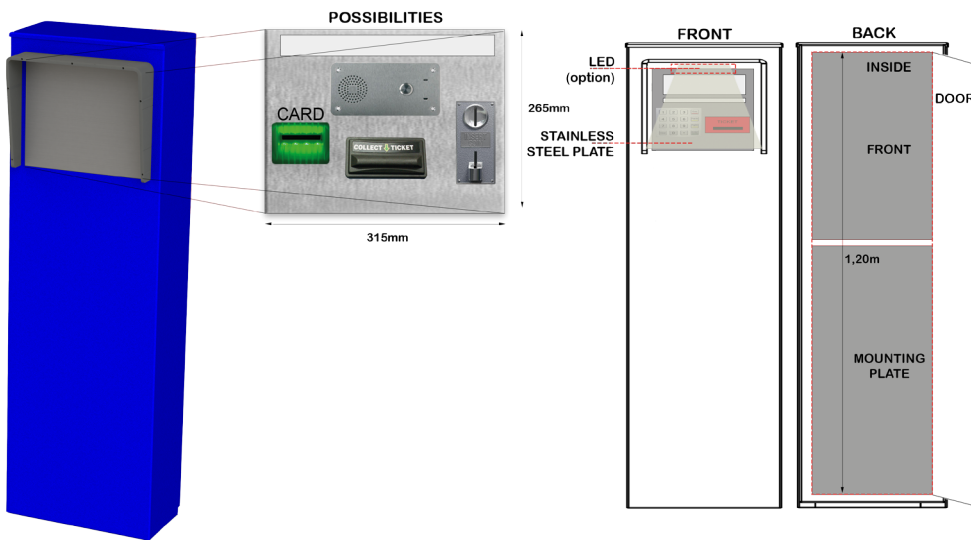

Opties

Alle zuilen zijn uitgerust met een bevestigingsplaat om toestellen te kunnen bevestigen zoals een camera, intercom, ticketverdeler, een scherm,...

Mogelijkheden

- intercom
- ticketverdeler
- toegangssysteem
- camera
- touchscreen
- muntproever
- kaartlezer
- ...