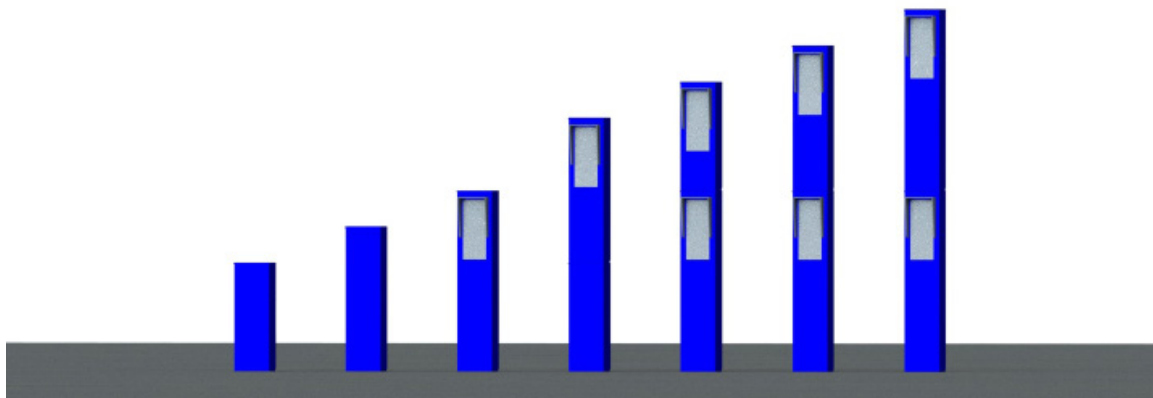

C-zuilen fronthoogte 415, zuilbreedte 400

C-zuil	Afmetingen (H x B x D)	Binnenruimte (H.I. x B.I. x D.I.)	Front (415 H x 315 B) in
V-CZUIL-07422-ZF	750 x 400 x 225		
V-CZUIL-10422-ZF	1000 x 400 x 225		
V-CZUIL-12422-FDE	1250 x 400 x 225	405 x 285 x 210	deur
V-CZUIL-12422-FKE	1250 x 400 x 225	415 x 315 x 210	zuil
V-CZUIL-17422-FDE	1750 (1000 + 750) x 400 x 225	405 x 285 x 210	deur
V-CZUIL-17422-FKE	1750 (1000 + 750) x 400 x 225	415 x 315 x 210	zuil
V-CZUIL-20422-FDE	2000 (1250 + 750) x 400 x 225	405 x 285 x 210	deur
V-CZUIL-20422-FKE	2000 (1250 + 750) x 400 x 225	415 x 315 x 210	zuil
V-CZUIL-22422-FDE	2250 (1250 + 1000) x 400 x 225	405 x 285 x 210	deur
V-CZUIL-22422-FKE	2250 (1250 + 1000) x 400 x 225	415 x 315 x 210	zuil
V-CZUIL-25422-FDE	2500 (1250 + 1250) x 400 x 225	405 x 285 x 210	deur
V-CZUIL-25422-FKE	2500 (1250 + 1250) x 400 x 225	415 x 315 x 210	zuil

C-zuilen fronthoogte 415, zuilbreedte 250

C-zuil	Afmetingen (H x B x D)	Binnenruimte (H.I. x B.I. x D.I.)	Front (415 H x 165 B) in
V-CZUIL-07222-ZF	750 x 250 x 200		
V-CZUIL-10222-ZF	1000 x 250 x 200		
V-CZUIL-12222-FKE	1250 x 250 x 200	415 x 165 x 180	zuil
V-CZUIL-17222-FKE	1750 (1000 + 750) x 250 x 200	415 x 165 x 180	zuil
V-CZUIL-20222-FKE	2000 (1250 + 750) x 250 x 200	415 x 165 x 180	zuil
V-CZUIL-22222-FKE	2250 (1250 + 1000) x 250 x 200	415 x 165 x 180	zuil
V-CZUIL-25222-FKE	2500 (1250 + 1250) x 250 x 200	415 x 165 x 180	zuil