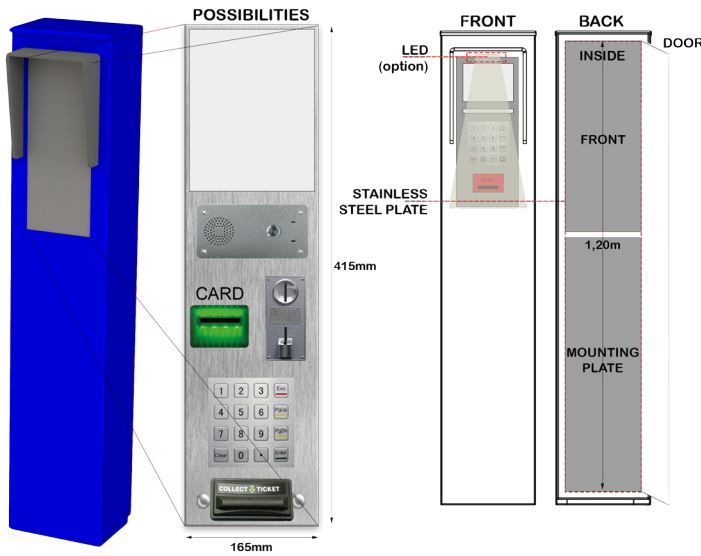

C-zuilen

De C-zuilen zijn handig voor het inbouwen van allerlei toestellen (kaartlezer, ticket dispenser, intercom,...)

Eigenschappen

Deur

- Geplooide staalplaat
- Afgesloten met een aansluitend rubber
- Afmetingen van het zuil

C-zuilen fronthoogte 415, zuilbreedte 400

C-zuil	Afmetingen (H x B x D)	Binnenruimte (H.I. x B.I. x D.I.)	Front (415 H x 315 B) in
V-CZUIL-07422-ZF	750 x 400 x 225		
V-CZUIL-10422-ZF	1000 x 400 x 225		
V-CZUIL-12422-FDE	1250 x 400 x 225	405 x 285 x 210	deur
V-CZUIL-12422-FKE	1250 x 400 x 225	415 x 315 x 210	zuil
V-CZUIL-17422-FDE	1750 (1000 + 750) x 400 x 225	405 x 285 x 210	deur
V-CZUIL-17422-FKE	1750 (1000 + 750) x 400 x 225	415 x 315 x 210	zuil
V-CZUIL-20422-FDE	2000 (1250 + 750) x 400 x 225	405 x 285 x 210	deur
V-CZUIL-20422-FKE	2000 (1250 + 750) x 400 x 225	415 x 315 x 210	zuil
V-CZUIL-22422-FDE	2250 (1250 + 1000) x 400 x 225	405 x 285 x 210	deur
V-CZUIL-22422-FKE	2250 (1250 + 1000) x 400 x 225	415 x 315 x 210	zuil
V-CZUIL-25422-FDE	2500 (1250 + 1250) x 400 x 225	405 x 285 x 210	deur
V-CZUIL-25422-FKE	2500 (1250 + 1250) x 400 x 225	415 x 315 x 210	zuil

C-zuilen fronthoogte 415, zuilbreedte 250

C-zuil	Afmetingen (H x B x D)	Binnenruimte (H.I. x B.I. x D.I.)	Front (415 H x 165 B) in
V-CZUIL-07222-ZF	750 x 250 x 200		
V-CZUIL-10222-ZF	1000 x 250 x 200		
V-CZUIL-12222-FKE	1250 x 250 x 200	415 x 165 x 180	zuil
V-CZUIL-17222-FKE	1750 (1000 + 750) x 250 x 200	415 x 165 x 180	zuil
V-CZUIL-20222-FKE	2000 (1250 + 750) x 250 x 200	415 x 165 x 180	zuil
V-CZUIL-22222-FKE	2250 (1250 + 1000) x 250 x 200	415 x 165 x 180	zuil
V-CZUIL-25222-FKE	2500 (1250 + 1250) x 250 x 200	415 x 165 x 180	zuil