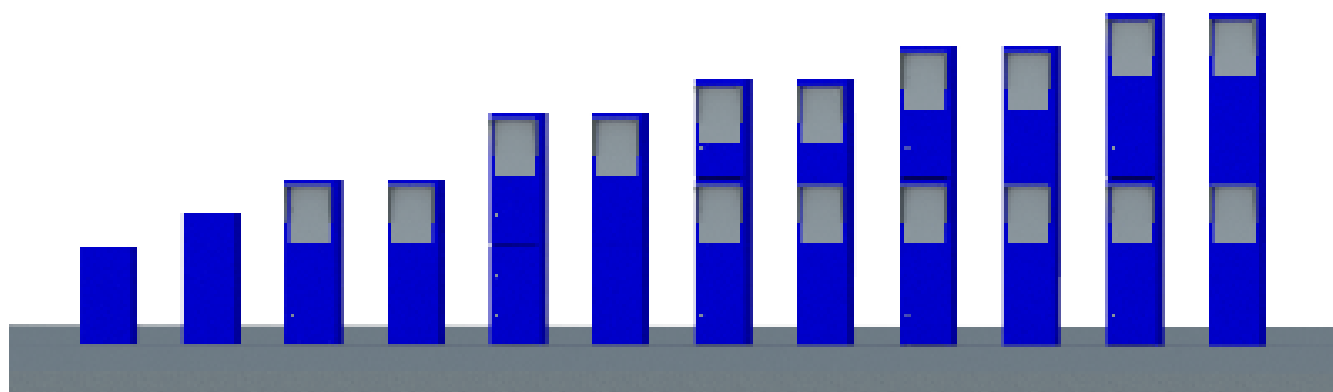

C-zuilen fronthoogte 265, zuilbreedte 400

C-zuil	Afmetingen (H x B x D)	Interior space (H.I. x B.I. x D.I.)	Front (265 H x 315 B) in
V-CZUIL-07422-ZF	750 x 400 x 225		
V-CZUIL-10422-ZF	1000 x 400 x 225		
V-CZUIL-12422-FDC	1250 x 400 x 225	405 x 285 x 210	deur
V-CZUIL-12422-FKC	1250 x 400 x 225	415 x 315 x 210	zuil
V-CZUIL-17422-FDC	1750 (1000 + 750) x 400 x 225	405 x 285 x 210	deur
V-CZUIL-17422-FKC	1750 (1000 + 750) x 400 x 225	415 x 315 x 210	zuil
V-CZUIL-20422-FDC	2000 (1250 + 750) x 400 x 225	405 x 285 x 210	deur
V-CZUIL-20422-FKC	2000 (1250 + 750) x 400 x 225	415 x 315 x 210	zuil
V-CZUIL-22422-FDC	2250 (1250 + 1000) x 400 x 225	405 x 285 x 210	deur
V-CZUIL-22422-FKC	2250 (1250 + 1000) x 400 x 225	415 x 315 x 210	zuil
V-CZUIL-25422-FDC	2500 (1250 + 1250) x 400 x 225	405 x 285 x 210	deur
V-CZUIL-25422-FKC	2500 (1250 + 1250) x 400 x 225	415 x 315 x 210	zuil

C-zuilen fronthoogte 415, zuilbreedte 400

C-zuil	Afmetingen (H x B x D)	Binnenruimte (H.I. x B.I. x D.I.)	Front (415 H x 315 B) in
V-CZUIL-07422-ZF	750 x 400 x 225		
V-CZUIL-10422-ZF	1000 x 400 x 225		
V-CZUIL-12422-FDE	1250 x 400 x 225	405 x 285 x 210	deur
V-CZUIL-12422-FKE	1250 x 400 x 225	415 x 315 x 210	zuil
V-CZUIL-17422-FDE	1750 (1000 + 750) x 400 x 225	405 x 285 x 210	deur
V-CZUIL-17422-FKE	1750 (1000 + 750) x 400 x 225	415 x 315 x 210	zuil
V-CZUIL-20422-FDE	2000 (1250 + 750) x 400 x 225	405 x 285 x 210	deur
V-CZUIL-20422-FKE	2000 (1250 + 750) x 400 x 225	415 x 315 x 210	zuil
V-CZUIL-22422-FDE	2250 (1250 + 1000) x 400 x 225	405 x 285 x 210	deur
V-CZUIL-22422-FKE	2250 (1250 + 1000) x 400 x 225	415 x 315 x 210	zuil
V-CZUIL-25422-FDE	2500 (1250 + 1250) x 400 x 225	405 x 285 x 210	deur
V-CZUIL-25422-FKE	2500 (1250 + 1250) x 400 x 225	415 x 315 x 210	zuil